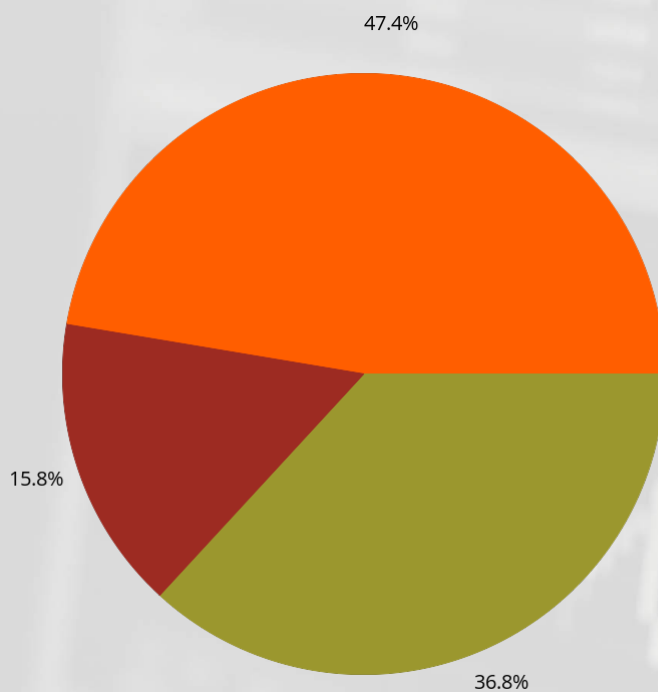

Nombre Comercial de tu empresa

Nombre	Número de menciones	En el título
Scala Valencia 2016	14	5
Scala Valencia 2016 SL	6	4
Scala Valencia	18	8