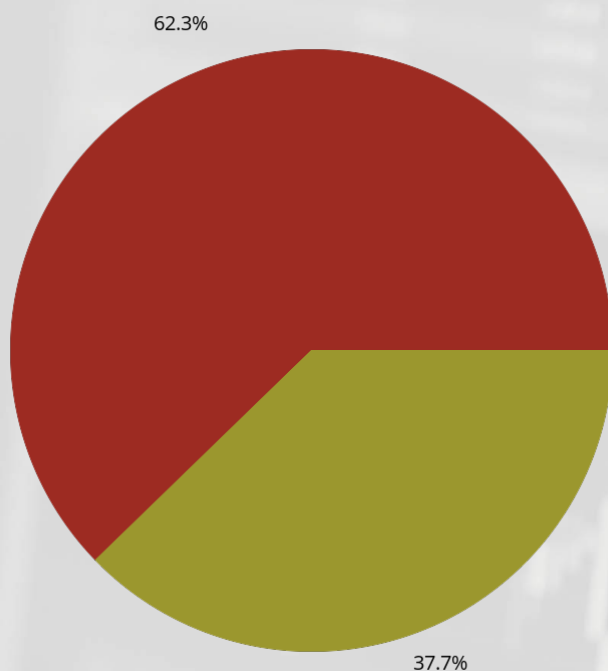

Nombre Comercial de tu empresa

Nombre	Número de menciones	En el título
Soltec Asesores	20	14
Soltec Asesores SL	33	18